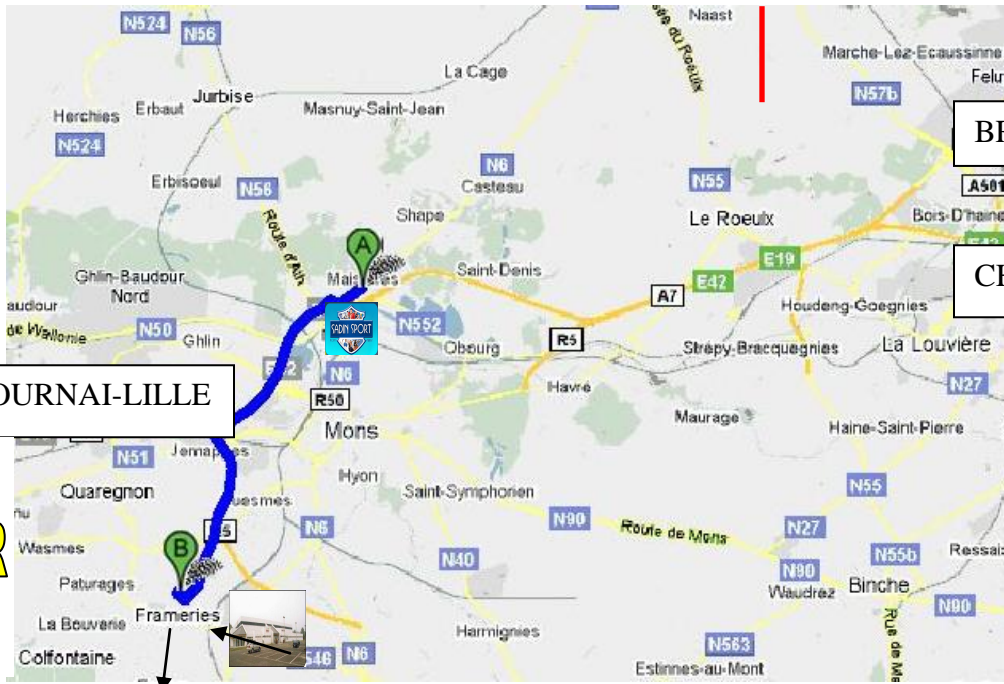

Pour si rendre

Salle Omnisports Max Audain, Frameries

Salle Omnisports Max Audain (Frameries) : Rue du Chapitre, 1Z - 7080 Frameries

E▶ 19/E42

- ▶ Sortie Frameries, Jemappes (Pass)
- ▶ Continuer sur le R5
- ▶ Sortie Frameries (Pass)
- ▶ Traverser le rond point, deuxième sortie
- ▶ Rue de Grande Bretagne
- ▶ Passer devant le Parc d'Aventures Scientifiques (Pass)
- ▶ Passer sous le chemin de fer
- ▶ Tourner à droite à la cabine téléphonique
- ▶ 1ère à droite, 1ère à gauche
- ▶ Vous êtes arrivés

D

AEROPORT – AIRPORT

BRUXELLES →

CHARLEROI →

← TOURNAI-LILLE

LILLE
RYANAIR

MAUBEUGE FRANCE

9^{ème} Internationale coupe Hennuyère